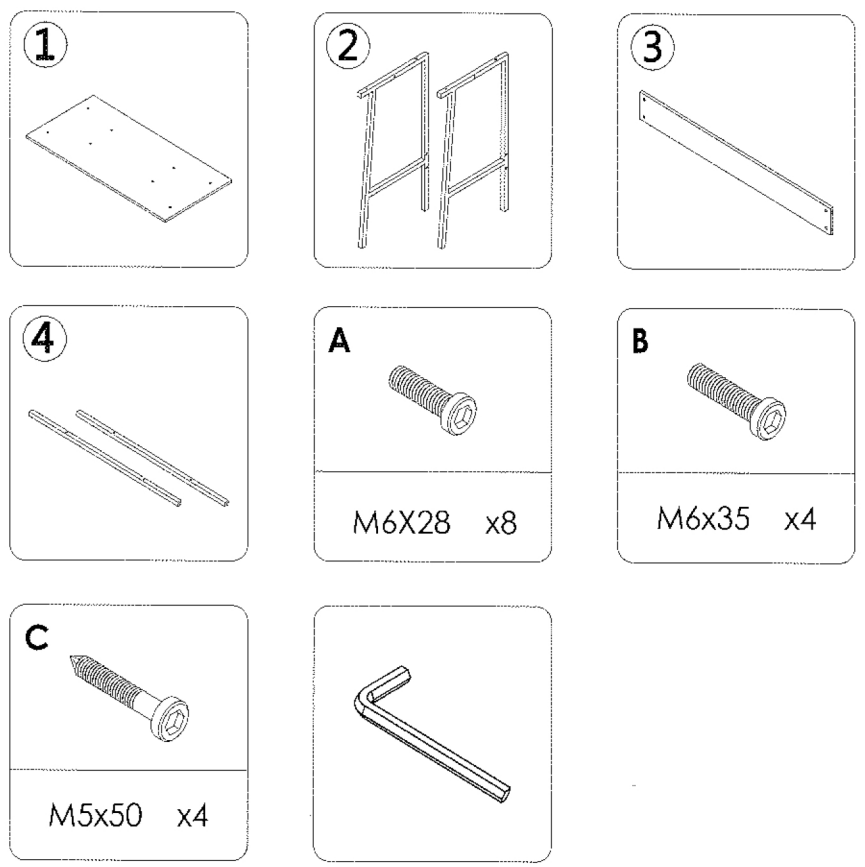

ZAWARTOŚĆ ZESTAWU INSTRUKCJA MONTAŻU

Specification

Model	SKAGEN
Material	
Product Size	1000x480x740mm
Package Dimension	1090x550x90mm