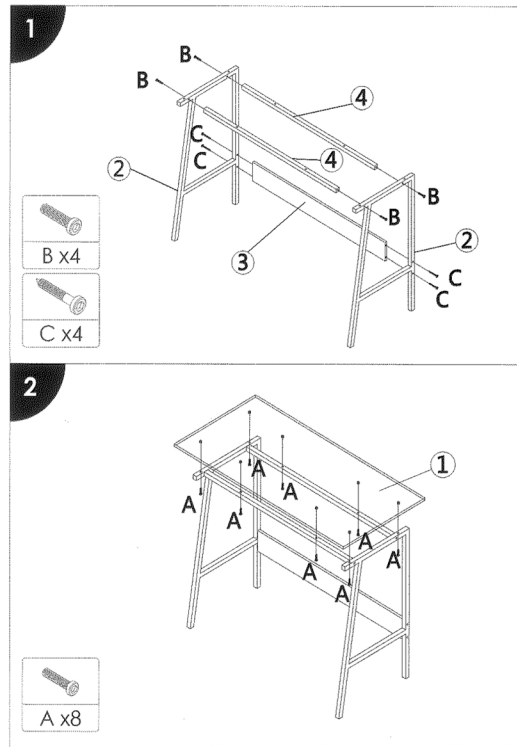

ZAWARTOŚĆ ZESTAWU INSTRUKCJA MONTAŻU

Specification

Model	SKAGEN
Material	
Product Size	1000x480x740mm
Package Dimension	1090x550x90mm